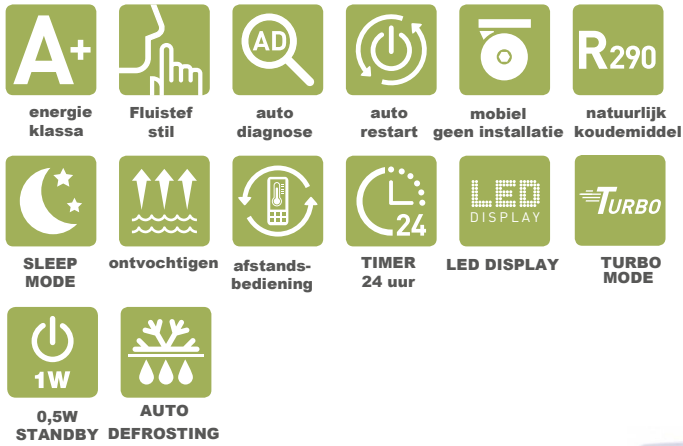

Het hele jaar het beste binnenklimaat en een laag energieverbruik

Enzavu

De energietransitie versneller

Krachtige mobiele airconditioning en warmtepomp (all-in-one)

- ✓ **Koeling**
- ✓ **Verwarming**
- ✓ **Filtratie**
- ✓ **Ontvochtigen**
- ✓ **Duurzaam**

**Bestel nu op
www.enzavu.online**

Fruitweg 24K, 2321 GK Leiden
Telefoon: 06 50643868

energiezuinig

Toepassing:

- kantoren
- zorginstellingen
- klaslokalen
- vergaderruimtes
- serverruimtes
- winkels
- woonkamers
- studeerkamers
- slaapkamers

			3500
	Incl. snoer en stekker	V-Ph-Hz	220-240V,1Ph,50Hz
Koeling	Capaciteit	Btu/h	12000
	Capaciteit	KW	3,5
	Opgenomen vermogen	W	1350
	Opgenomen stroom	A	5,9
	EER	W/W	2,6
	Energieklasse		A
	Verwarming	Capaciteit	Btu/h
Capaciteit		KW	2,9
Opgenomen vermogen		W	1045
Opgenomen stroom		A	5,0
COP		W/W	2,8
Energieklasse			A+
Ontvochtigingscapaciteit		L/h	3,25
Maximaal opgenomen vermogen		W	1600
Maximaal opgenomen stroom		A	8,0
Stroomverbruik bij het opstarten		A	25
Luchtstroom		m ³ /h	420 / 370 / 350
Geluid (Hi/Mi/Lo)		dB(A)	55 / 54 / 53
Geluidvermogen (Hi)		dB(A)	64
Energieverbruik in de thermostaatmodus		W	1
Energieverbruik in de standby modus		W	0,5
Koudemiddel	Duurzaam natuurlijk koudemiddel		R290
	GWP		3
	Hoeveelheid koudemiddel	kg	0,23
	CO ₂ vergelijk	kg	0,69
Test druk		MPa	2.6 / 1.0
Aansluit kabel			1.5x3/VDE
Regeling			Remote Control
Werkgebied		°C	17-35 / 5-30
Maximaal vloeroppervlakte koeling/verwarming		m ²	46 / 38
Afmeting (LxBxH)		mm	467x397x765
Verpakking (LxBxH)		mm	515x440x890
Gewicht zonder en met verpakking		Kg	34.4 / 37.8